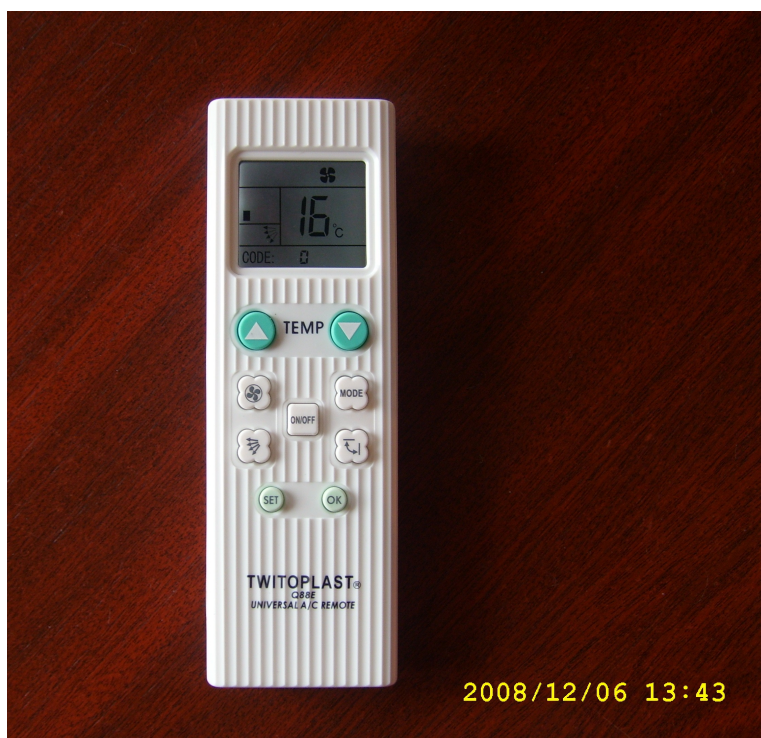

Opciók:

- Légsebesség állítás
- Terelő lamella állítás
- Hőmérséklet szabályozás
- Automatikus lamella mozgás fel-le
- Mód gomb

Munkalap2