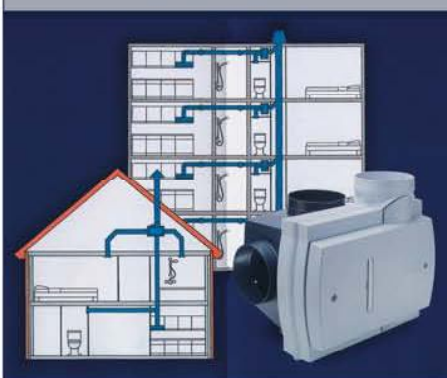

POSIZIONAMENTO, POSITIONING, ELHELYEZÉS