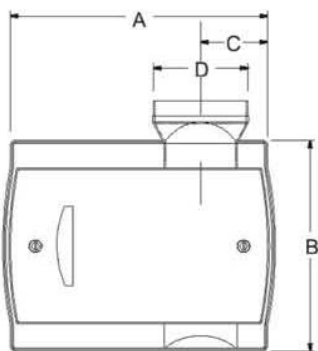

PRESTAZIONI, TECHNICAL DATA, MŰSZAKI ADATOK

CODE	MODEL	SPEED LEVEL	m³/h	Pa	V	W	A	MOTOR TYPE	dB(A)3m	IP	
AIR2MVS814	MVS 8/14	1.	105	90	230	13	0,5	AC	23	IPX4	
		2.	165	125	230	40	0,5	-	41	-	
		3.	325	140	230	73	0,5	-	54	-	
AIR2MVS10	MVS10	1.*	78	12	230	4	0,05	EC	21	17	IPX4
		2.	110	23	230	6	0,06	-	30	-	-
		3.	127	31	230	8	0,07	-	34	-	-
		4.*	142	39	230	10	0,09	-	38	26	-
		5.	154	45	230	12	0,1	-	41	-	-
		6.	174	58	230	16	0,13	-	44	-	-
		7.	218	91	230	26	0,2	-	49	-	-
		8.*	234	105	230	31	0,24	-	50	36	-
		9.	249	119	230	37	0,29	-	52	-	-
		10.	263	132	230	42	0,33	-	53	-	-
		11.	273	143	230	47	0,36	-	54	-	-

\* Le 3 velocità di base impostate in fabbrica / The three basic speeds presetted in factory / A három gyári alapsebesség

CURVE, CURVES, JELLEGGÖRBÉK

DIMENSIONI, DIMENSIONS, MÉRETEK (mm)

	A	B	C	D	E	F	G	H	I	J	K	kg
MVS814	340	280	82	124	330	88	205	278	252	166	112	3,4
MVS10	340	280	82	124	330	88	205	278	252	166	112	3,3