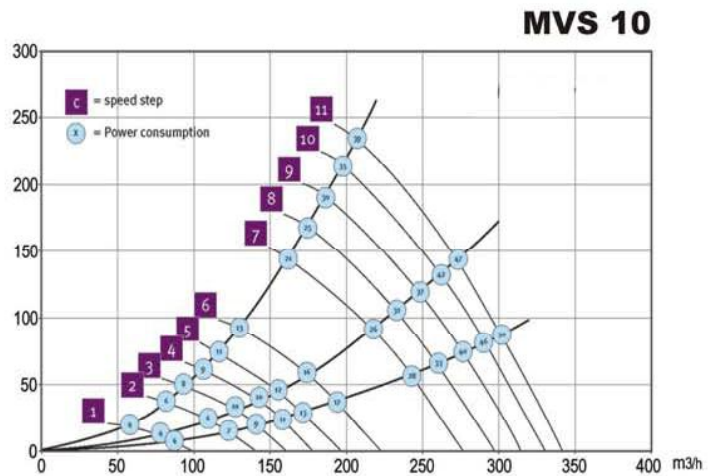

PRESTAZIONI, TECHNICAL DATA, MŰSZAKI ADATOK

CODE	MODEL	SPEED LEVEL	m³/h	Pa	V	W	A	MOTOR TYPE	dB(A)3m	IP	
AIR2MVS814	MVS 8/14	1.	105	90	230	13	0,5	AC	23	IPX4	
		2.	165	125	230	40	0,5	-	41	-	
		3.	325	140	230	73	0,5	-	54	-	
AIR2MVS10	MVS10	1.*	78	12	230	4	0,05	EC	21	17	IPX4
		2.	110	23	230	6	0,06	-	30	-	-
		3.	127	31	230	8	0,07	-	34	-	-
		4.*	142	39	230	10	0,09	-	38	26	-
		5.	154	45	230	12	0,1	-	41	-	-
		6.	174	58	230	16	0,13	-	44	-	-
		7.	218	91	230	26	0,2	-	49	-	-
		8.*	234	105	230	31	0,24	-	50	36	-
		9.	249	119	230	37	0,29	-	52	-	-
		10.	263	132	230	42	0,33	-	53	-	-
		11.	273	143	230	47	0,36	-	54	-	-

* Le 3 velocità di base impostate in fabbrica / The three basic speeds presetted in factory / A három gyári alapsebesség

CURVE, CURVES, JELLEGGÖRBÉK