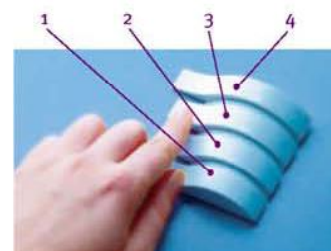

FUNZIONI DEL TELECOMANDO DI MVS10, REMOTE CONTROLLER FUNCTIONS FOR MVS10, MVS10 TÁVIRÁNYÍTÓJÁNAK FUNKCIÓI

1) Automatico: In questa posizione il ventilatore funziona al minimo fino a raggiungere il livello normale di umidità. All'aumento dell'umidità il ventilatore passa alla media velocità per mezz'ora o un'ora (optional). Dopo ritorna al livello basso.
2) Livello minimo: funzione notte
3) Livello medio: funzione giorno
4) Livello massimo: funzione cucina o doccia

1) Automatic: The fan is functioning on low speed until the level of humidity is normal. At the increasing of the humidity the ventilator switches to the medium speed, for half or one hour (optional) afterwards it turns back to the low level.
2) Low level: night-time mode
3) Medium level: day-time mode
4) High level: cooking and showering mode

1) Automatikus: a ventilátor alacsony fokozaton működik mindaddig, amíg a páratartalom szint alacsony. A páratartalom növekedésével a ventilátor közepes fokozatra kapcsol fél- vagy 1 óra időtartamra (választható), majd újra visszaáll alacsony fordulatra.
2) Alacsony fokozat: éjszakai üzemmód
3) Közepes fokozat: nappali üzemmód
4) Magas fokozat: főzéshez és zuhanyozáshoz