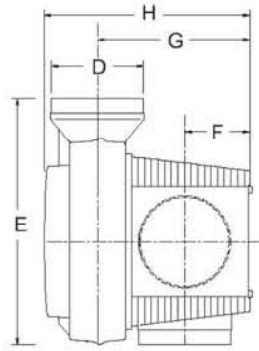

PRESTAZIONI, TECHNICAL DATA, MŰSZAKI ADATOK

CODE	MODEL	SPEED LEVEL	m³/h	Pa	V	W	A	MOTOR TYPE	dB(A)3m	IP	
AIR2MVS814	MVS 8/14	1.	105	90	230	13	0,5	AC	23	IPX4	
		2.	165	125	230	40	0,5	-	41	-	
		3.	325	140	230	73	0,5	-	54	-	
AIR2MVS10	MVS10	1.*	78	12	230	4	0,05	EC	21	17	IPX4
		2.	110	23	230	6	0,06	-	30	-	-
		3.	127	31	230	8	0,07	-	34	-	-
		4.*	142	39	230	10	0,09	-	38	26	-
		5.	154	45	230	12	0,1	-	41	-	-
		6.	174	58	230	16	0,13	-	44	-	-
		7.	218	91	230	26	0,2	-	49	-	-
		8.*	234	105	230	31	0,24	-	50	36	-
		9.	249	119	230	37	0,29	-	52	-	-
		10.	263	132	230	42	0,33	-	53	-	-
		11.	273	143	230	47	0,36	-	54	-	-

\* Le 3 velocità di base impostate in fabbrica / The three basic speeds presetted in factory / A három gyári alapsebesség

CURVE, CURVES, JELLEGGÖRBÉK

DIMENSIONI, DIMENSIONS, MÉRETEK (mm)

	A	B	C	D	E	F	G	H	I	J	K	kg
MVS814	340	280	82	124	330	88	205	278	252	166	112	3,4
MVS10	340	280	82	124	330	88	205	278	252	166	112	3,3