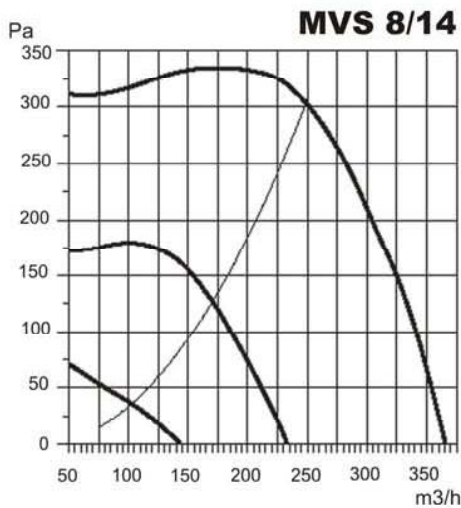

PRESTAZIONI, TECHNICAL DATA, MŰSZAKI ADATOK

CODE	MODEL	SPEED LEVEL	m³/h	Pa	V	W	A	MOTOR TYPE	dB(A)3m	IP	
AIR2MVS814	MVS 8/14	1.	105	90	230	13	0,5	AC	23	IPX4	
		2.	165	125	230	40	0,5	-	41	-	
		3.	325	140	230	73	0,5	-	54	-	
AIR2MVS10	MVS10	1.*	78	12	230	4	0,05	EC	21	17	IPX4
		2.	110	23	230	6	0,06	-	30	-	-
		3.	127	31	230	8	0,07	-	34	-	-
		4.*	142	39	230	10	0,09	-	38	26	-
		5.	154	45	230	12	0,1	-	41	-	-
		6.	174	58	230	16	0,13	-	44	-	-
		7.	218	91	230	26	0,2	-	49	-	-
		8.*	234	105	230	31	0,24	-	50	36	-
		9.	249	119	230	37	0,29	-	52	-	-
		10.	263	132	230	42	0,33	-	53	-	-
		11.	273	143	230	47	0,36	-	54	-	-

* Le 3 velocità di base impostate in fabbrica / The three basic speeds presetted in factory / A három gyári alapsebesség

CURVE, CURVES, JELLEGGÖRBÉK