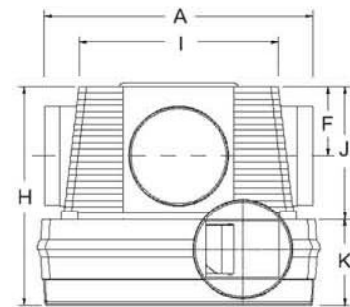

\* Le 3 velocità di base impostate in fabbrica / The three basic speeds presetted in factory / A három gyári alapsebesség

CURVE, CURVES, JELLEGGÖRBÉK

DIMENSIONI, DIMENSIONS, MÉRETEK (mm)

	A	B	C	D	E	F	G	H	I	J	K	kg
MVS814	340	280	82	124	330	88	205	278	252	166	112	3,4
MVS10	340	280	82	124	330	88	205	278	252	166	112	3,3